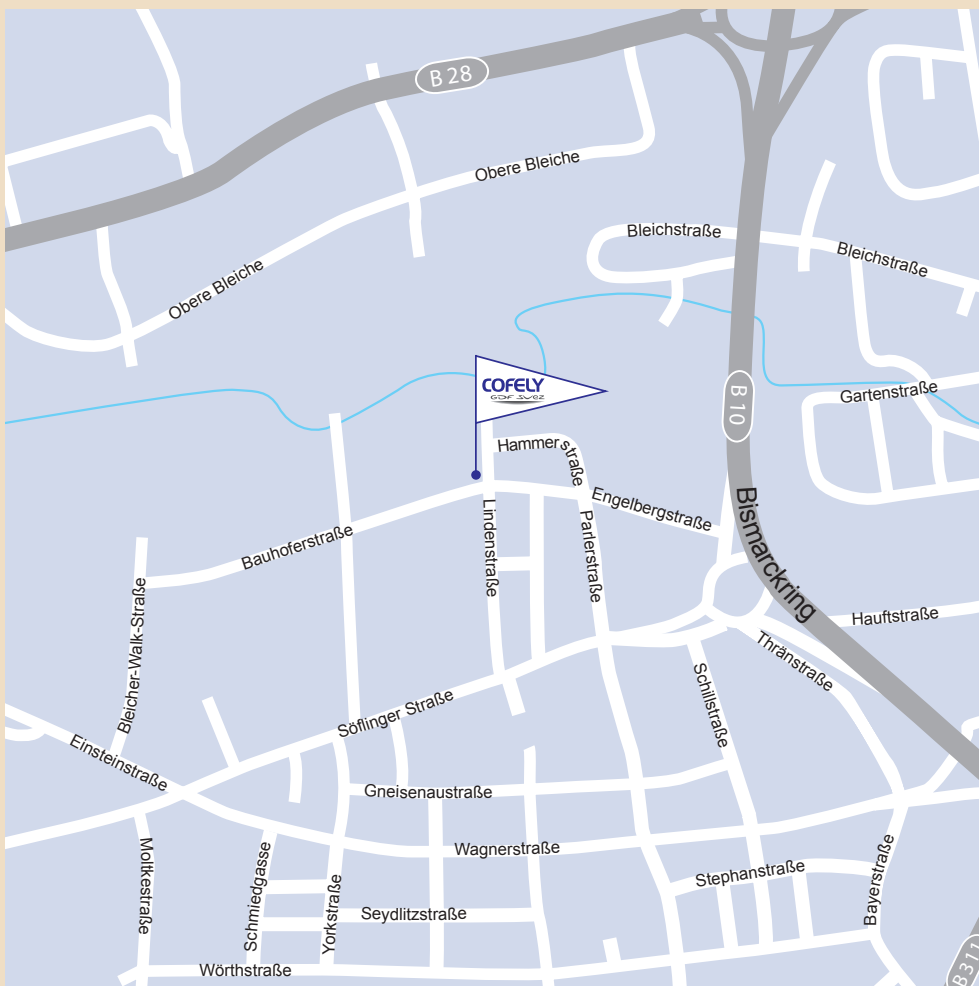

**Cofely Deutschland GmbH
Niederlassung Ulm**

Lindenstraße 27

89077 Ulm

Fon +49 731 93506-0

Fax +49 731 93506-25