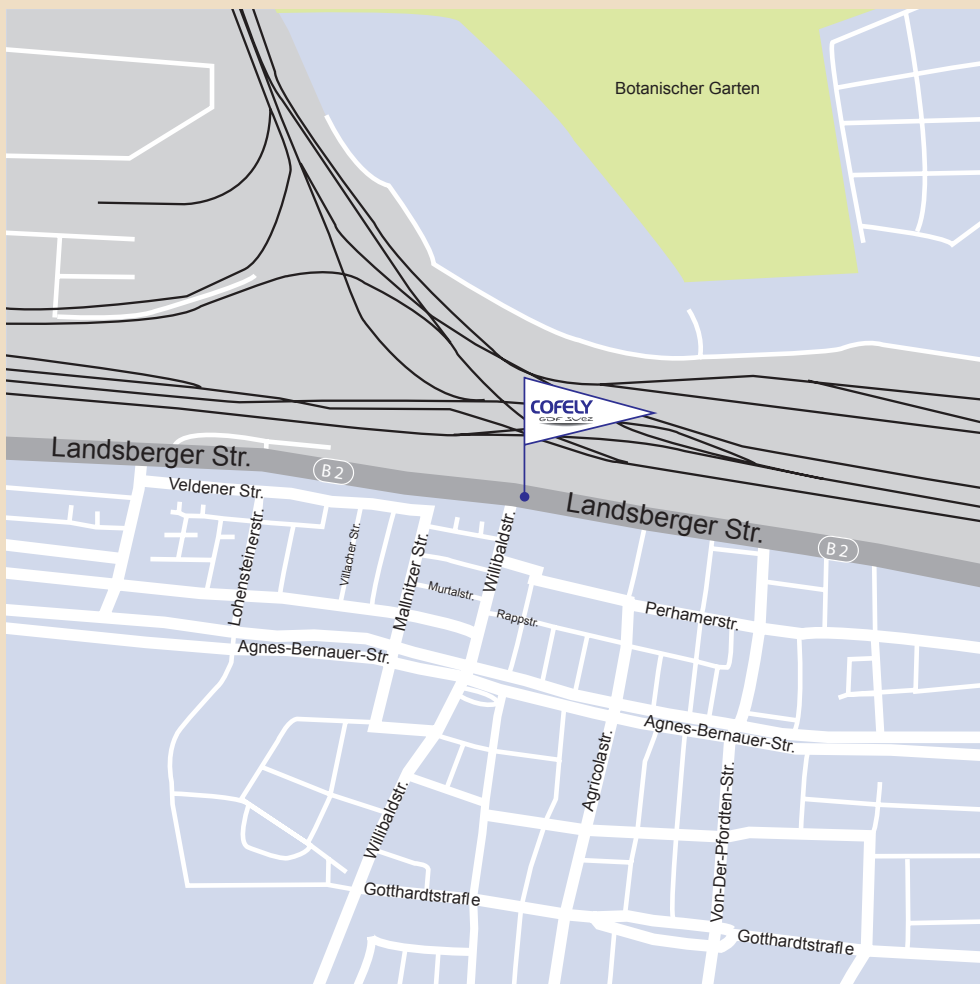

**Cofely Deutschland GmbH
Niederlassung München**

Landsbergerstr. 368

80687 München

Fon +49 89 74641-0

Fax +49 89 74641-400