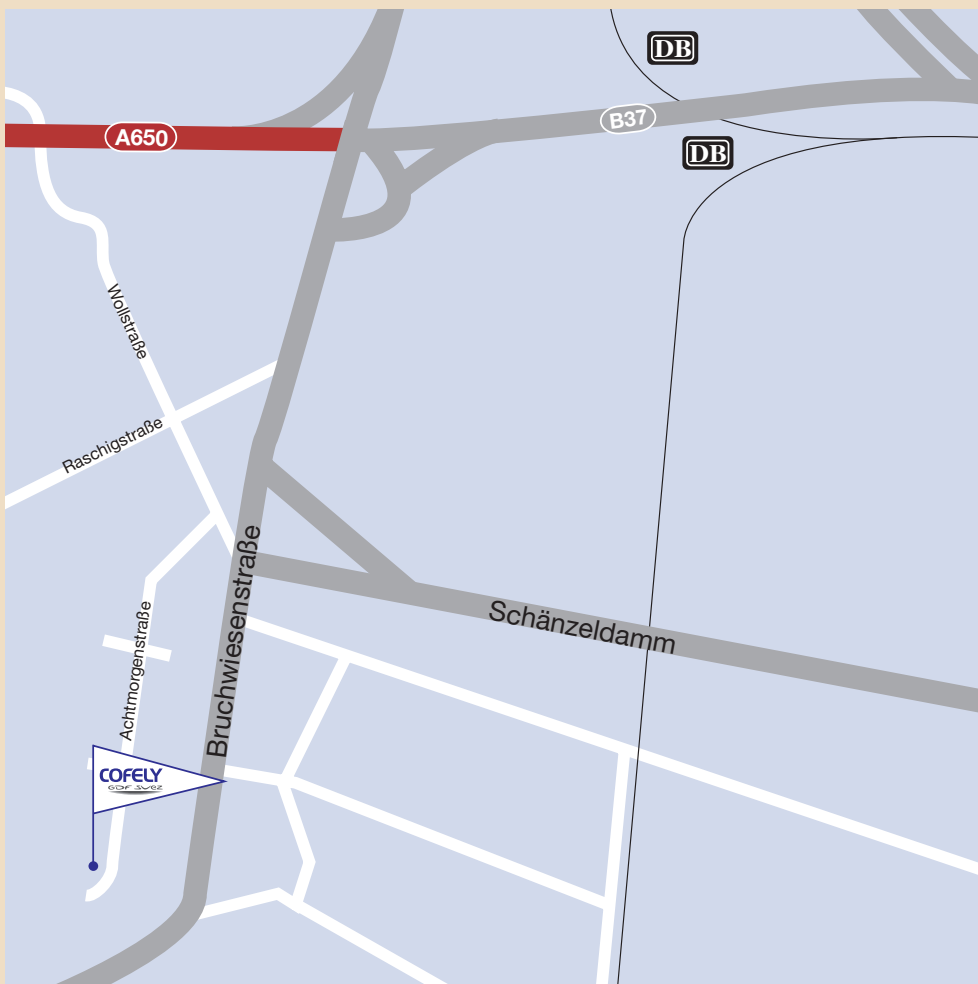

Cofely Deutschland GmbH
Niederlassung Ludwigshafen

Achtmorgenstraße 5
67065 Ludwigshafen

Fon +49 621 5605-0

Fax +49 621 5605-119