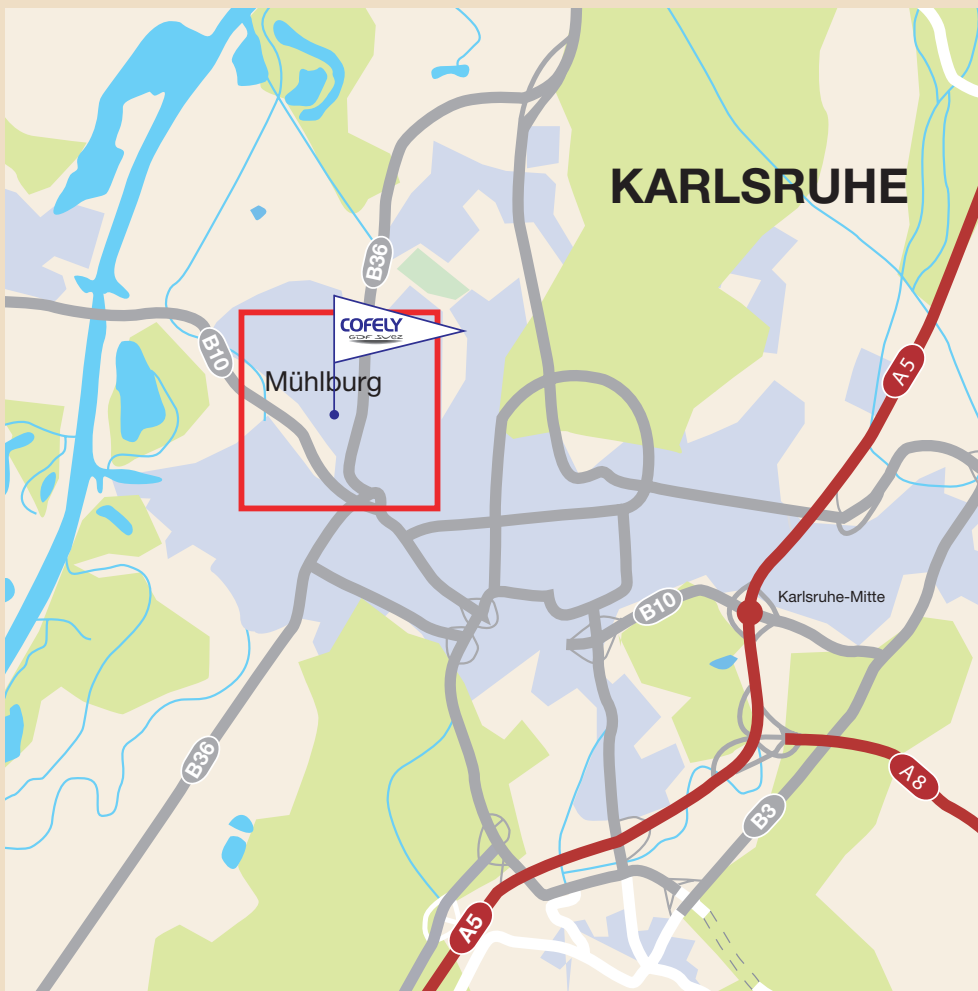

KARLSRUHE

Cofely Deutschland GmbH Niederlassung Karlsruhe

Borsigstraße 7
76185 Karlsruhe
Fon +49 721 5605-0
Fax +49 721 5605-11

Cofely Deutschland GmbH
Niederlassung Karlsruhe
Borsigstraße 7
76185 Karlsruhe

Fon +49 721 5605-0
Fax +49 721 5605-11

Cofely Deutschland GmbH ist ein
Unternehmen der GDF SUEZ Energy
Services

So finden Sie uns:

Autobahn A5 aus Richtung Frankfurt oder Basel

1. Autobahn A 5 Ausfahrt „Karlsruhe Mitte“
2. Fahren Sie auf der Südtangente (B10) in Richtung Landau / Pfalz (Vorsicht Blitzanlagen, 80km/h)
3. Ausfahrt in Richtung Rheinhafen
4. Folgen Sie den Richtungshinweisen „Industriegebiet Siemens“
5. Fahren Sie an der 3. Ampel links in Richtung „Industriegebiet Siemens“ (in die Rheinstraße)
6. Nach ca. 200 m rechts in die Borsigstraße einbiegen
7. Nach ca. 150 m finden Sie auf der linken Seite die Firma Cofely Deutschland GmbH

Wenn Sie **aus der Richtung Stuttgart** kommen, so wechseln Sie am Karlsruher Dreieck von der A8 auf die A 5 in Richtung Frankfurt und folgen dann der oben aufgeführten Anfahrtsbeschreibung.

Wir wünschen eine Gute Fahrt!