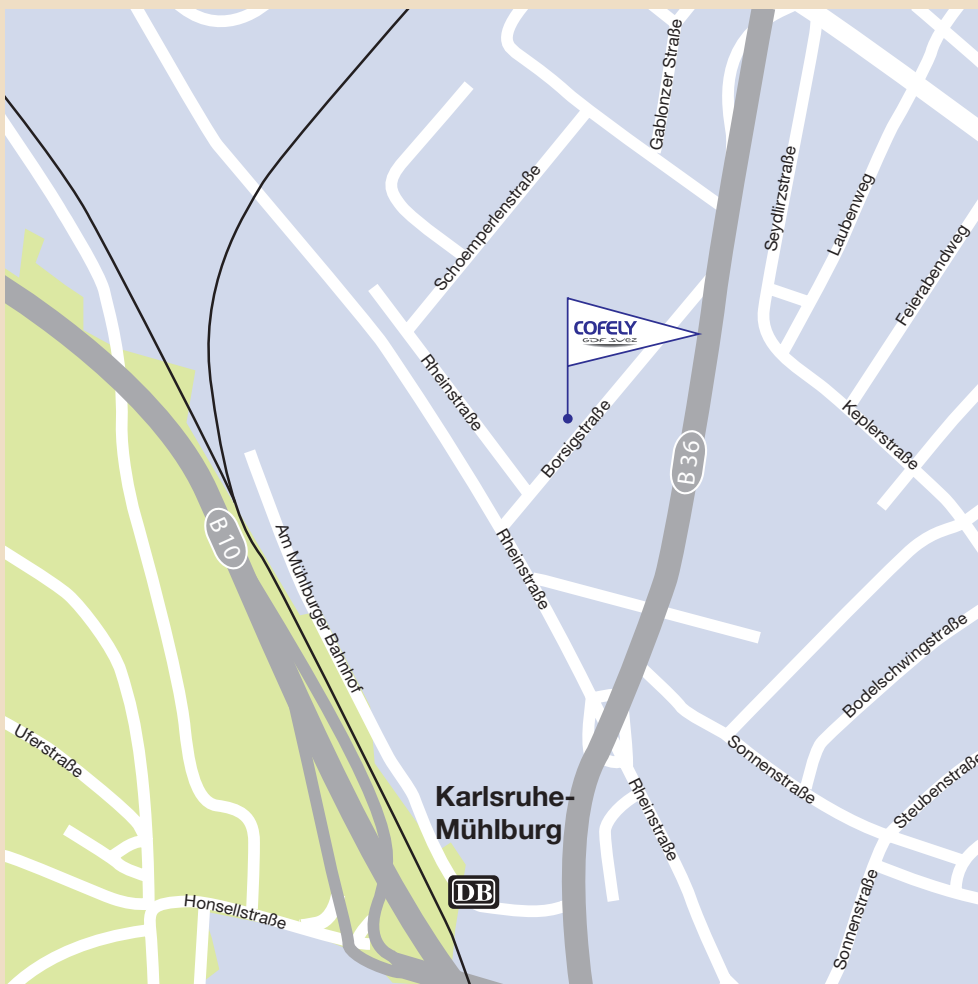

KARLSRUHE

Cofely Deutschland GmbH Niederlassung Karlsruhe

Borsigstraße 7
76185 Karlsruhe
Fon +49 721 5605-0
Fax +49 721 5605-11

Cofely Deutschland GmbH
Niederlassung Karlsruhe
Borsigstraße 7
76185 Karlsruhe

Fon +49 721 5605-0
Fax +49 721 5605-11

Cofely Deutschland GmbH ist ein
Unternehmen der GDF SUEZ Energy
Services

So finden Sie uns:

Autobahn A5 aus Richtung Frankfurt oder Basel

1. Autobahn A 5 Ausfahrt „Karlsruhe Mitte“
2. Fahren Sie auf der Südtangente (B10) in Richtung Landau / Pfalz (Vorsicht Blitzanlagen, 80km/h)
3. Ausfahrt in Richtung Rheinhafen
4. Folgen Sie den Richtungshinweisen „Industriegebiet Siemens“
5. Fahren Sie an der 3. Ampel links in Richtung „Industriegebiet Siemens“ (in die Rheinstraße)
6. Nach ca. 200 m rechts in die Borsigstraße einbiegen
7. Nach ca. 150 m finden Sie auf der linken Seite die Firma Cofely Deutschland GmbH

Wenn Sie **aus der Richtung Stuttgart** kommen, so wechseln Sie am Karlsruher Dreieck von der A8 auf die A 5 in Richtung Frankfurt und folgen dann der oben aufgeführten Anfahrtsbeschreibung.

Wir wünschen eine Gute Fahrt!