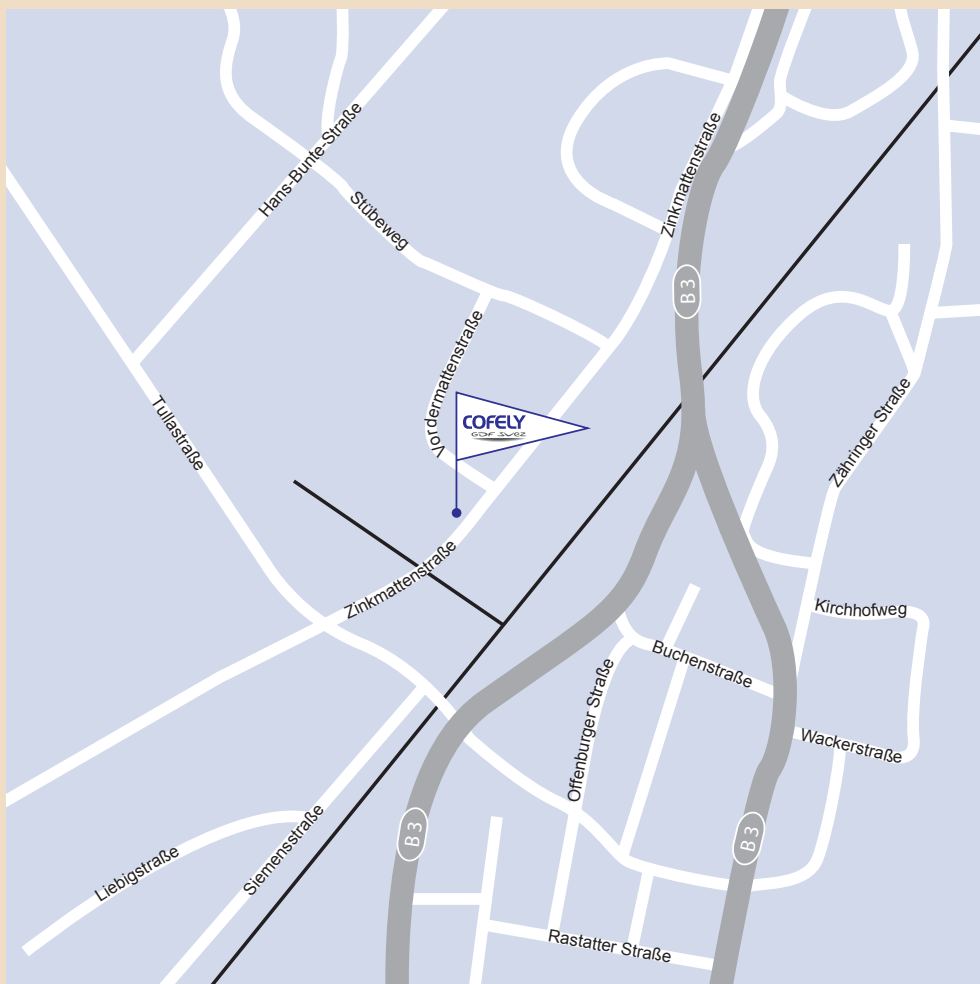

**Cofely Deutschland GmbH
Niederlassung Freiburg**

Zinkmattenstraße 40

79108 Freiburg

Fon +49 761 51003-0

Fax +49 761 51003-10