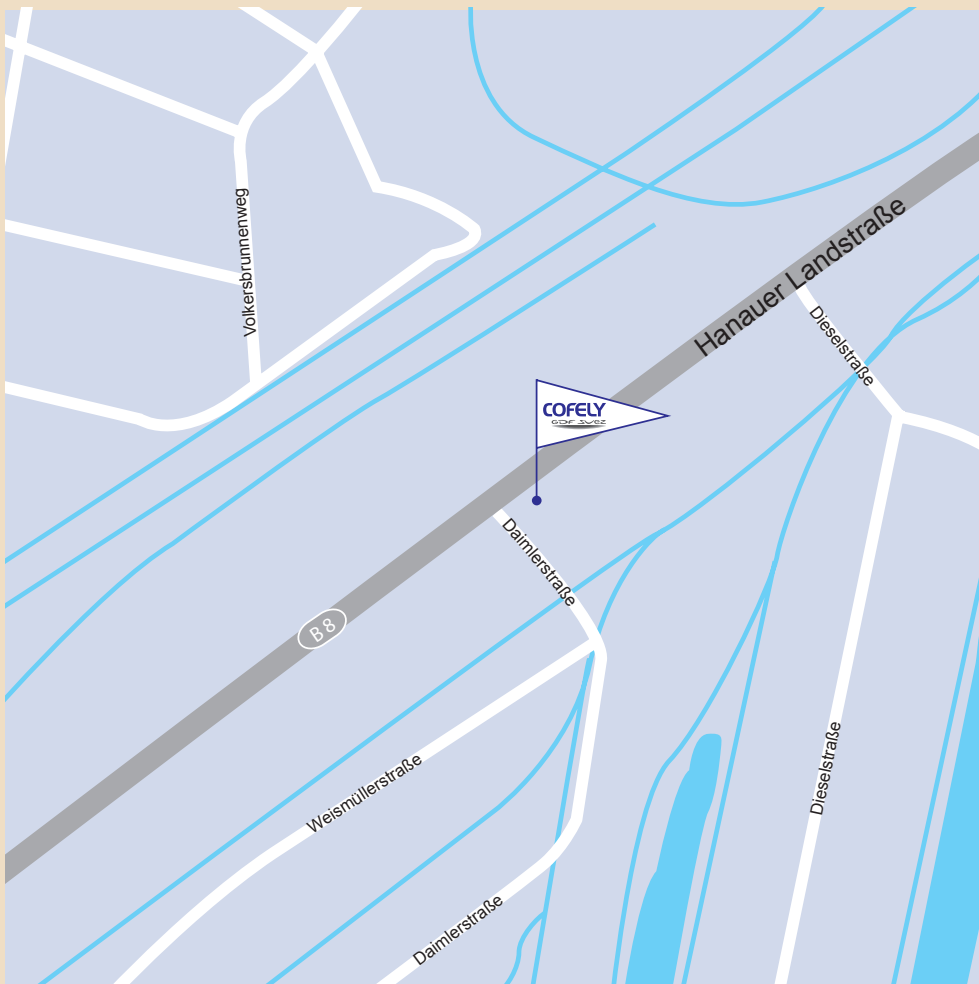

Cofely Deutschland GmbH
Niederlassung Frankfurt
Hanauer Landstraße 328-330
60314 Frankfurt
Fon +49 69 94946-0
Fax +49 69 94946-150