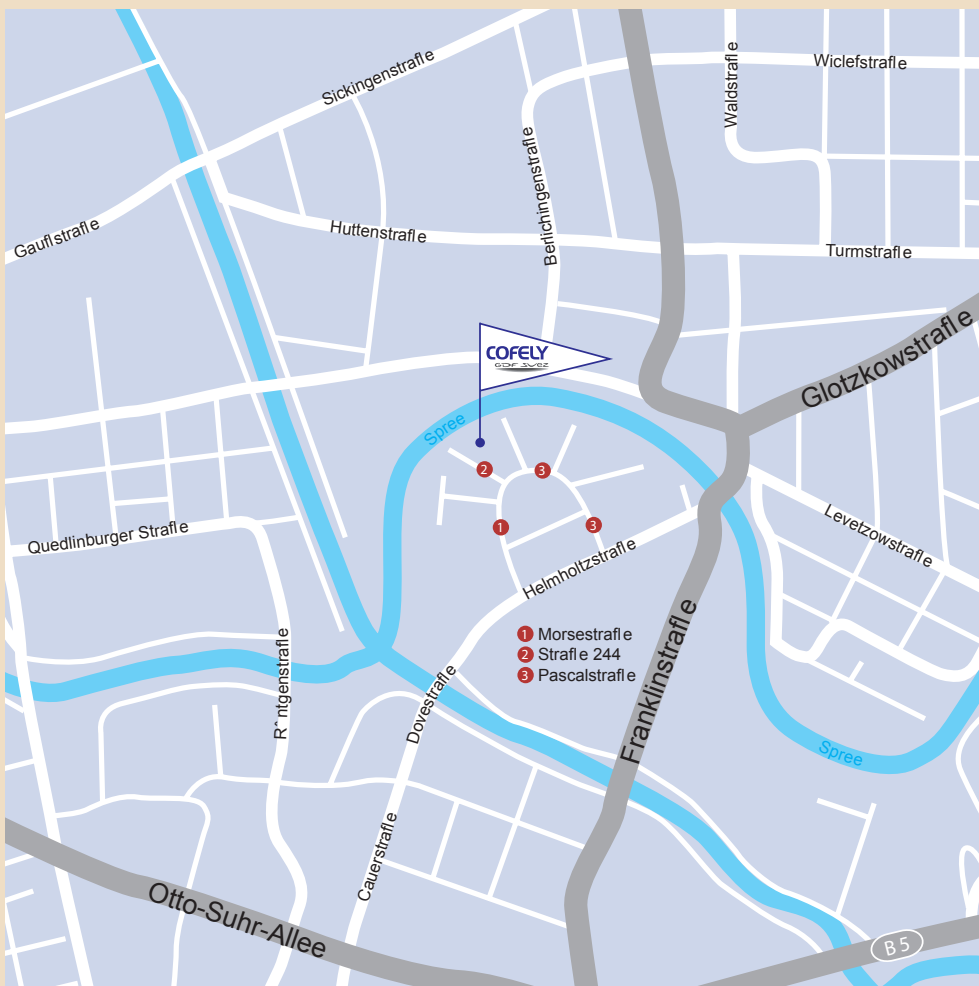

Cofely Deutschland GmbH Niederlassung Berlin

Pascalstraße 10f

10587 Berlin

Fon +49 30 398366-0

Fax +49 30 398366-15