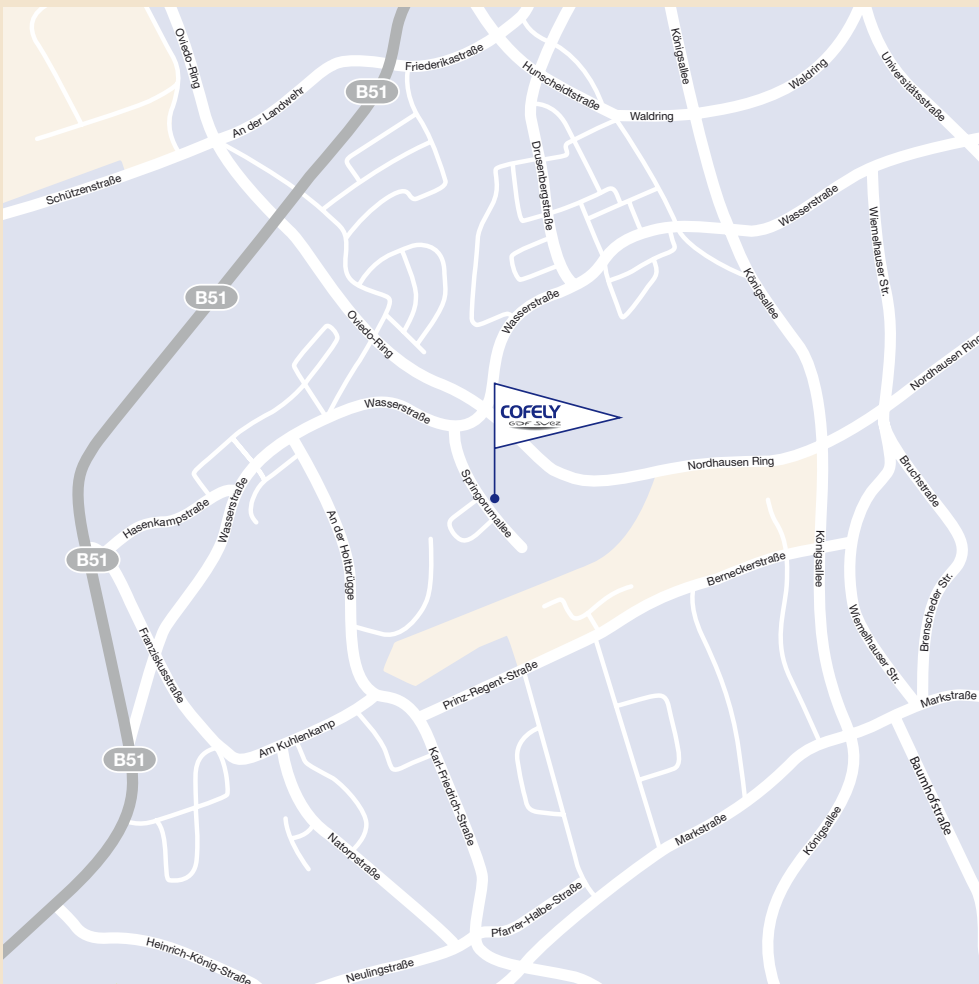

Cofely Deutschland GmbH
Geschäftsbereich
Energy Services

Springorumallee 5 Süd
44795 Bochum

Fon +49 234 9442-0

Fax +49 234 9442-202