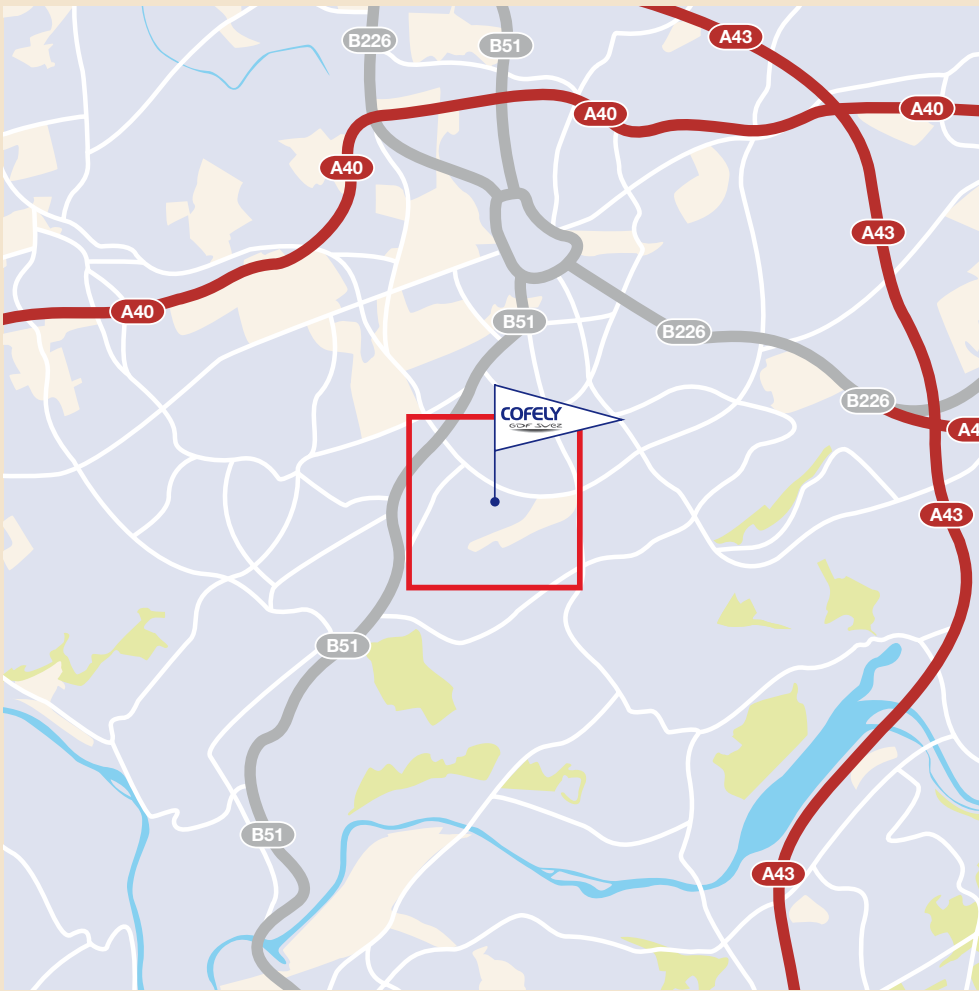

Cofely Deutschland GmbH
Geschäftsbereich
Energy Services

Springorumallee 5 Süd
44795 Bochum

Fon +49 234 9442-0

Fax +49 234 9442-202