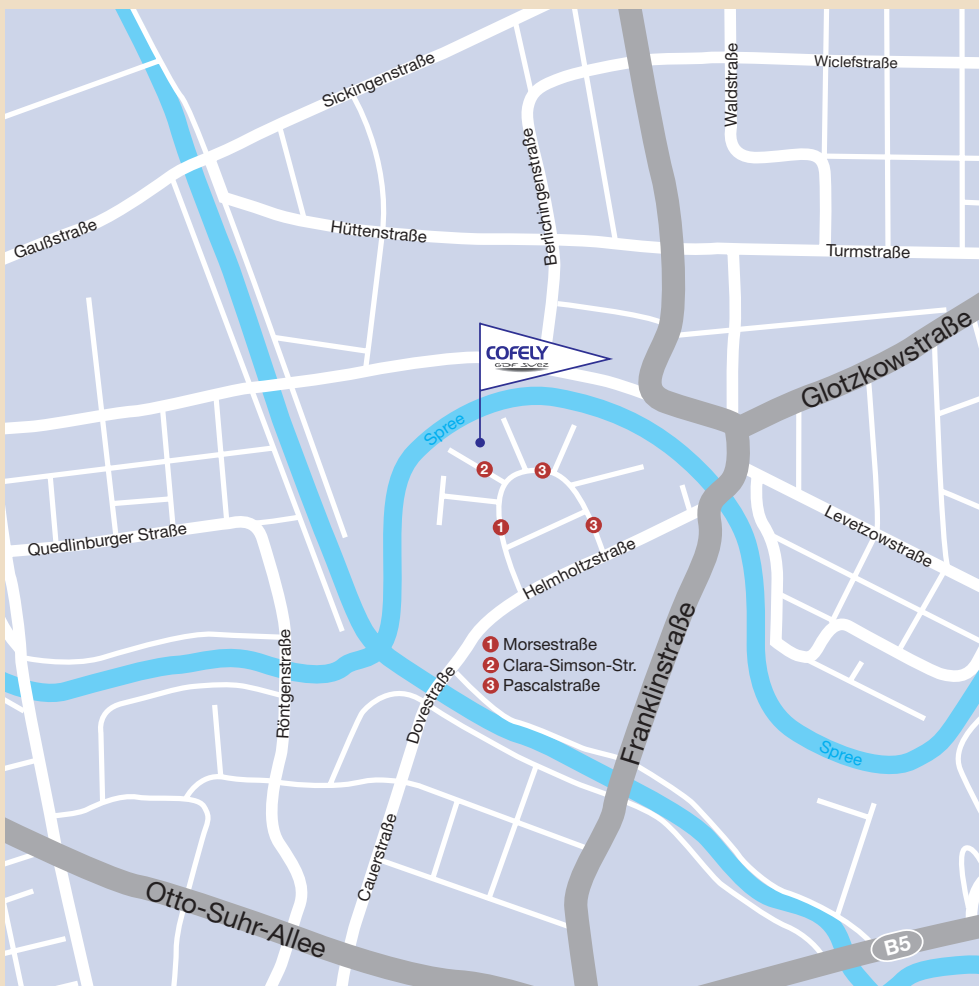

**Cofely Deutschland GmbH
Niederlassung Berlin**

Pascalstraße 10f
10587 Berlin

Fon +49 30 398366-0
Fax +49 30 398366-15